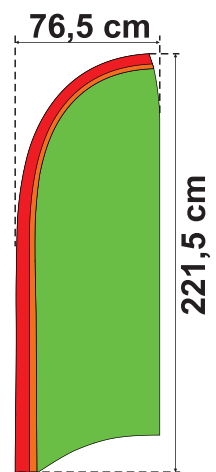

BEACHFLAGGOR

Översiktsvy

S
288 cm*

A

B

C

D

E

F

M
338 cm*

L
448 cm*

XL
509 cm*