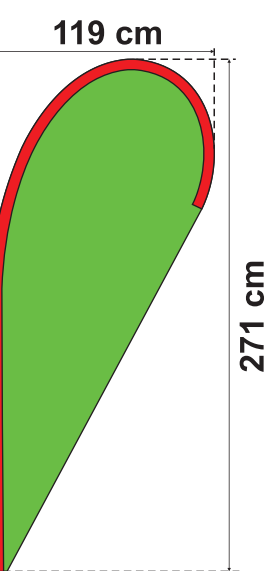

BEACHFLAGGOR

Översiktsvy

S
288 cm*

A

B

C

D

E

F

M
338 cm*

L
448 cm*

XL
509 cm*