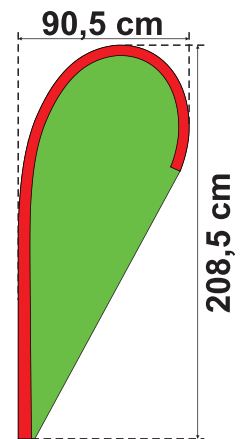

BEACHFLAGGOR

Översiktsvy

S
288 cm*

A

B

C

D

E

F

M
338 cm*

L
448 cm*

XL
509 cm*