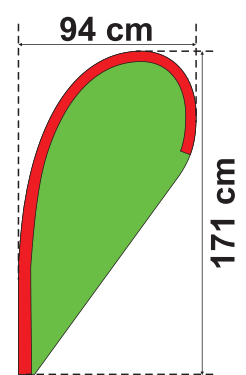

BEACHFLAGGOR

Översiktsvy

S
288 cm*

A

B

C

D

E

F

M
338 cm*

L
448 cm*

XL
509 cm*