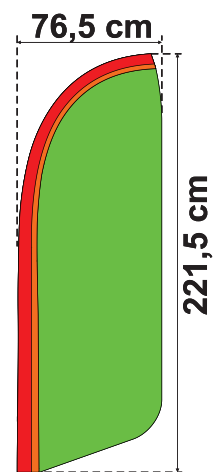

BEACHFLAGGOR

Översiktsvy

S
288 cm*

A

B

C

D

E

F

M
338 cm*

L
448 cm*

XL
509 cm*