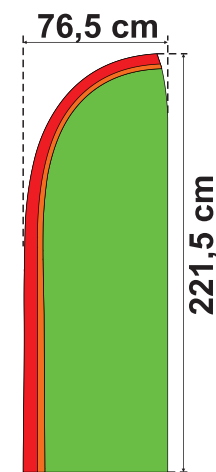

BEACHFLAGGOR

Översiktsvy

S
288 cm*

A

B

C

D

E

F

M
338 cm*

L
448 cm*

XL
509 cm*