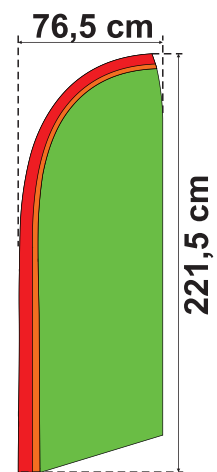

BEACHFLAGGOR

Översiktsvy

S
288 cm*

A

B

C

D

E

F

M
338 cm*

L
448 cm*

XL
509 cm*