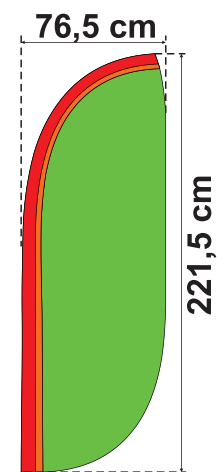

BEACHFLAGGOR

Översiktsvy

S
288 cm*

A

B

C

D

E

F

M
338 cm*

L
448 cm*

XL
509 cm*